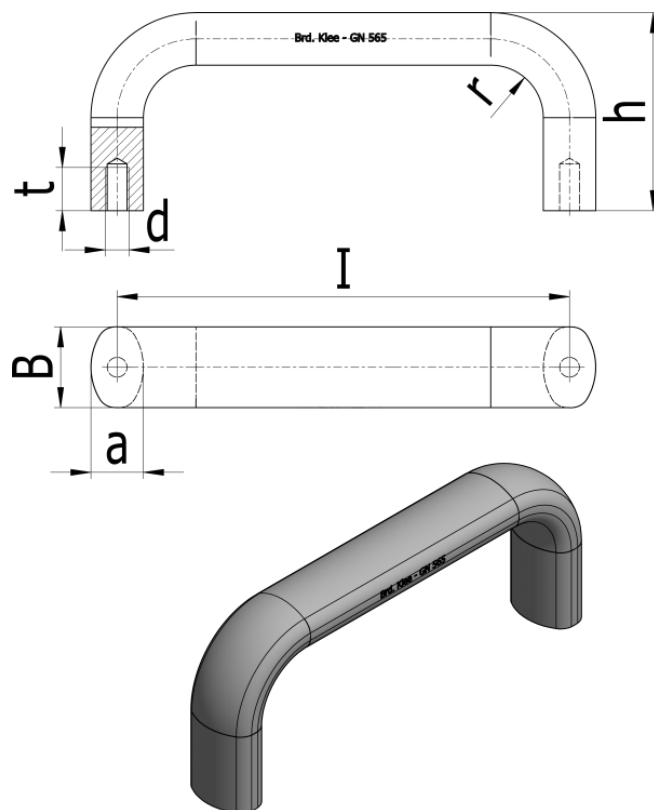

Varenummer: 2056526300SR  
Beskrivelse: E+G Bøjlegreb GN 565-26-300-SR

## Mål

a	= 17
b	= 26
d	= M8
h	= 57
l	= 300
r	= 17
t	= 12
Vægt i (g)	= 445